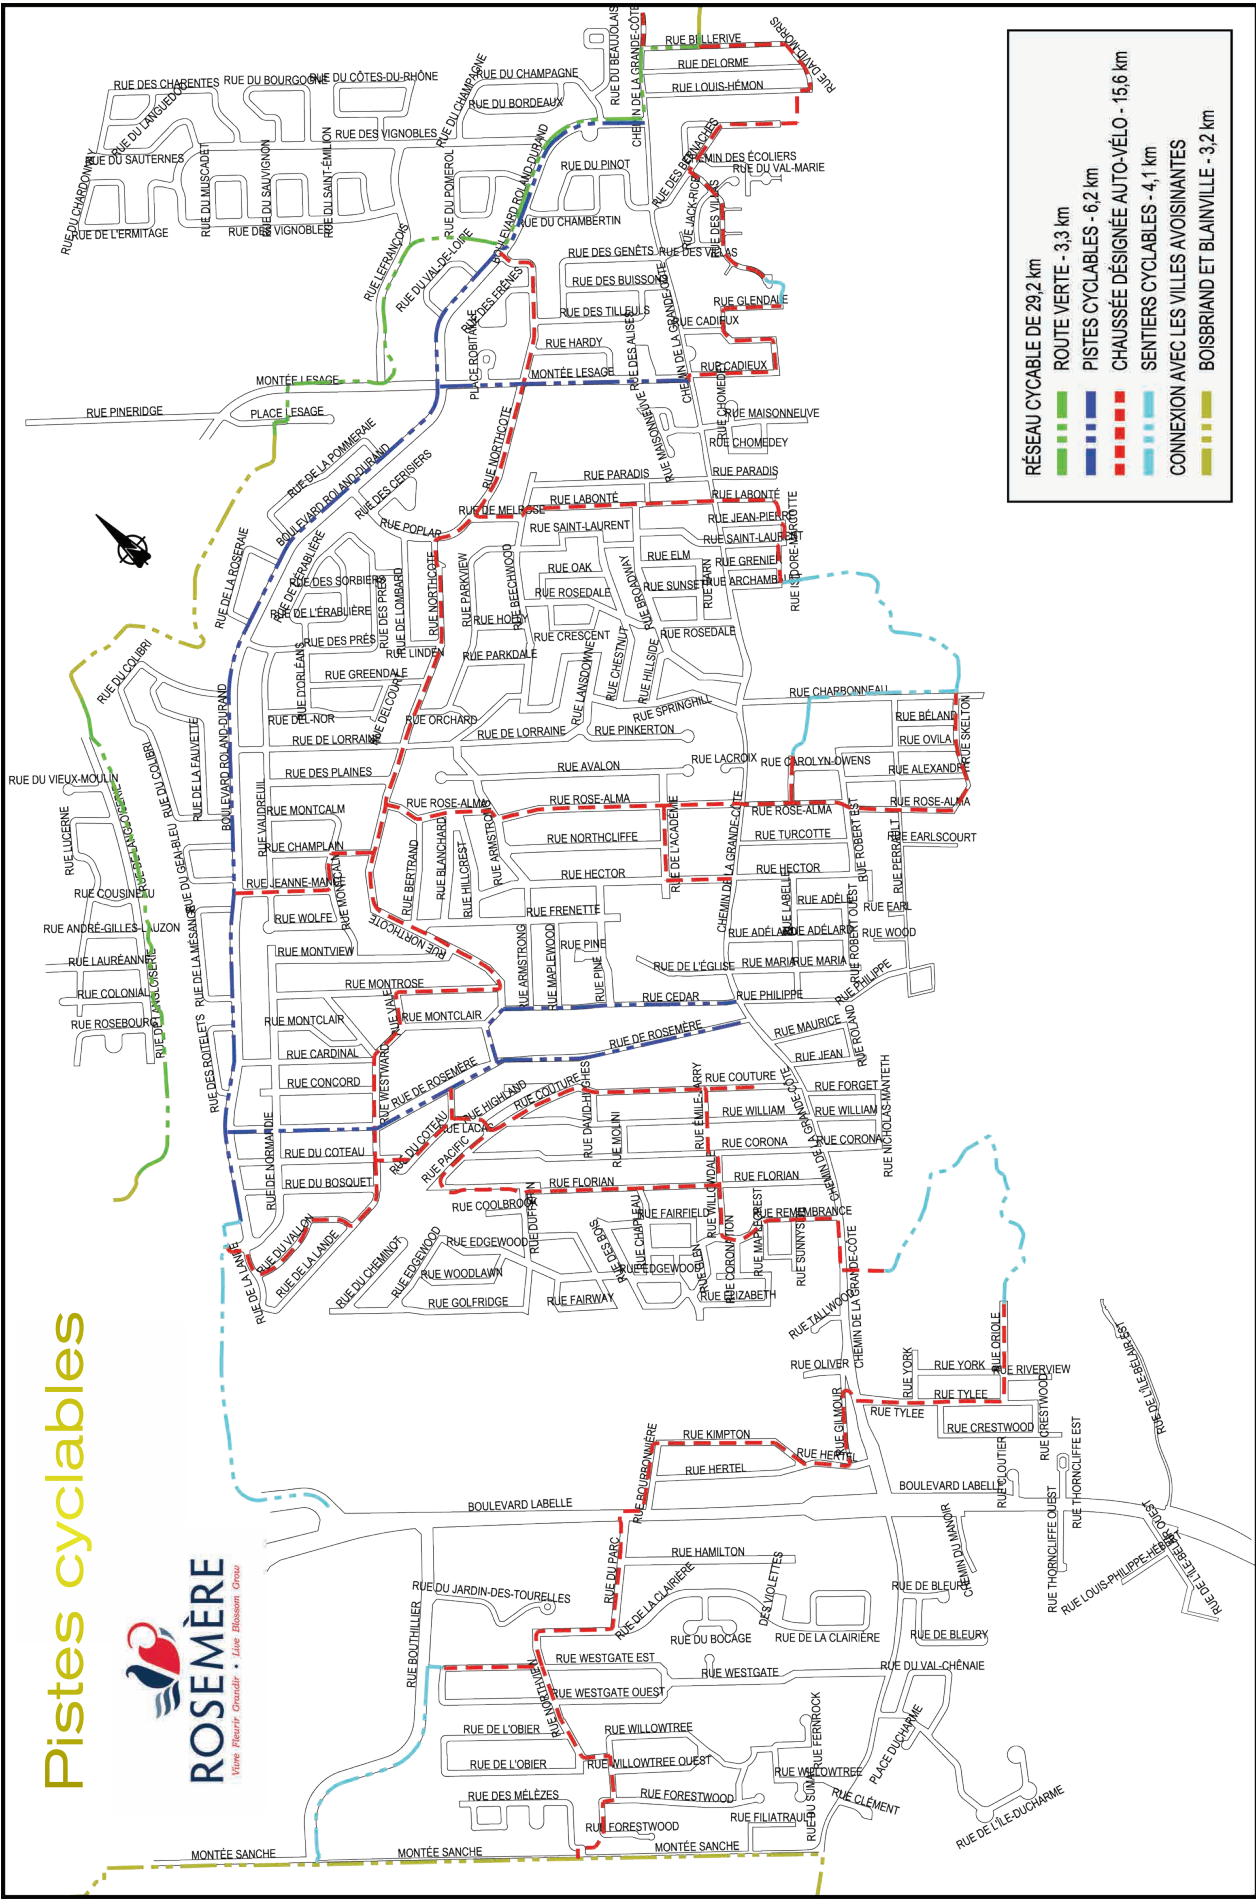

Pistes cyclables

- RÉSEAU CYCLABLE DE 29,2 km**
- ROUTE VERTE - 3,3 km
 - PISTES CYCLABLES - 6,2 km
 - CHAUSSEE DÉSIGNÉE AUTO-VÉLO - 15,6 km
 - SENTIERS CYCLABLES - 4,1 km
 - CONNEXION AVEC LES VILLES AVOISINANTES - 3,2 km