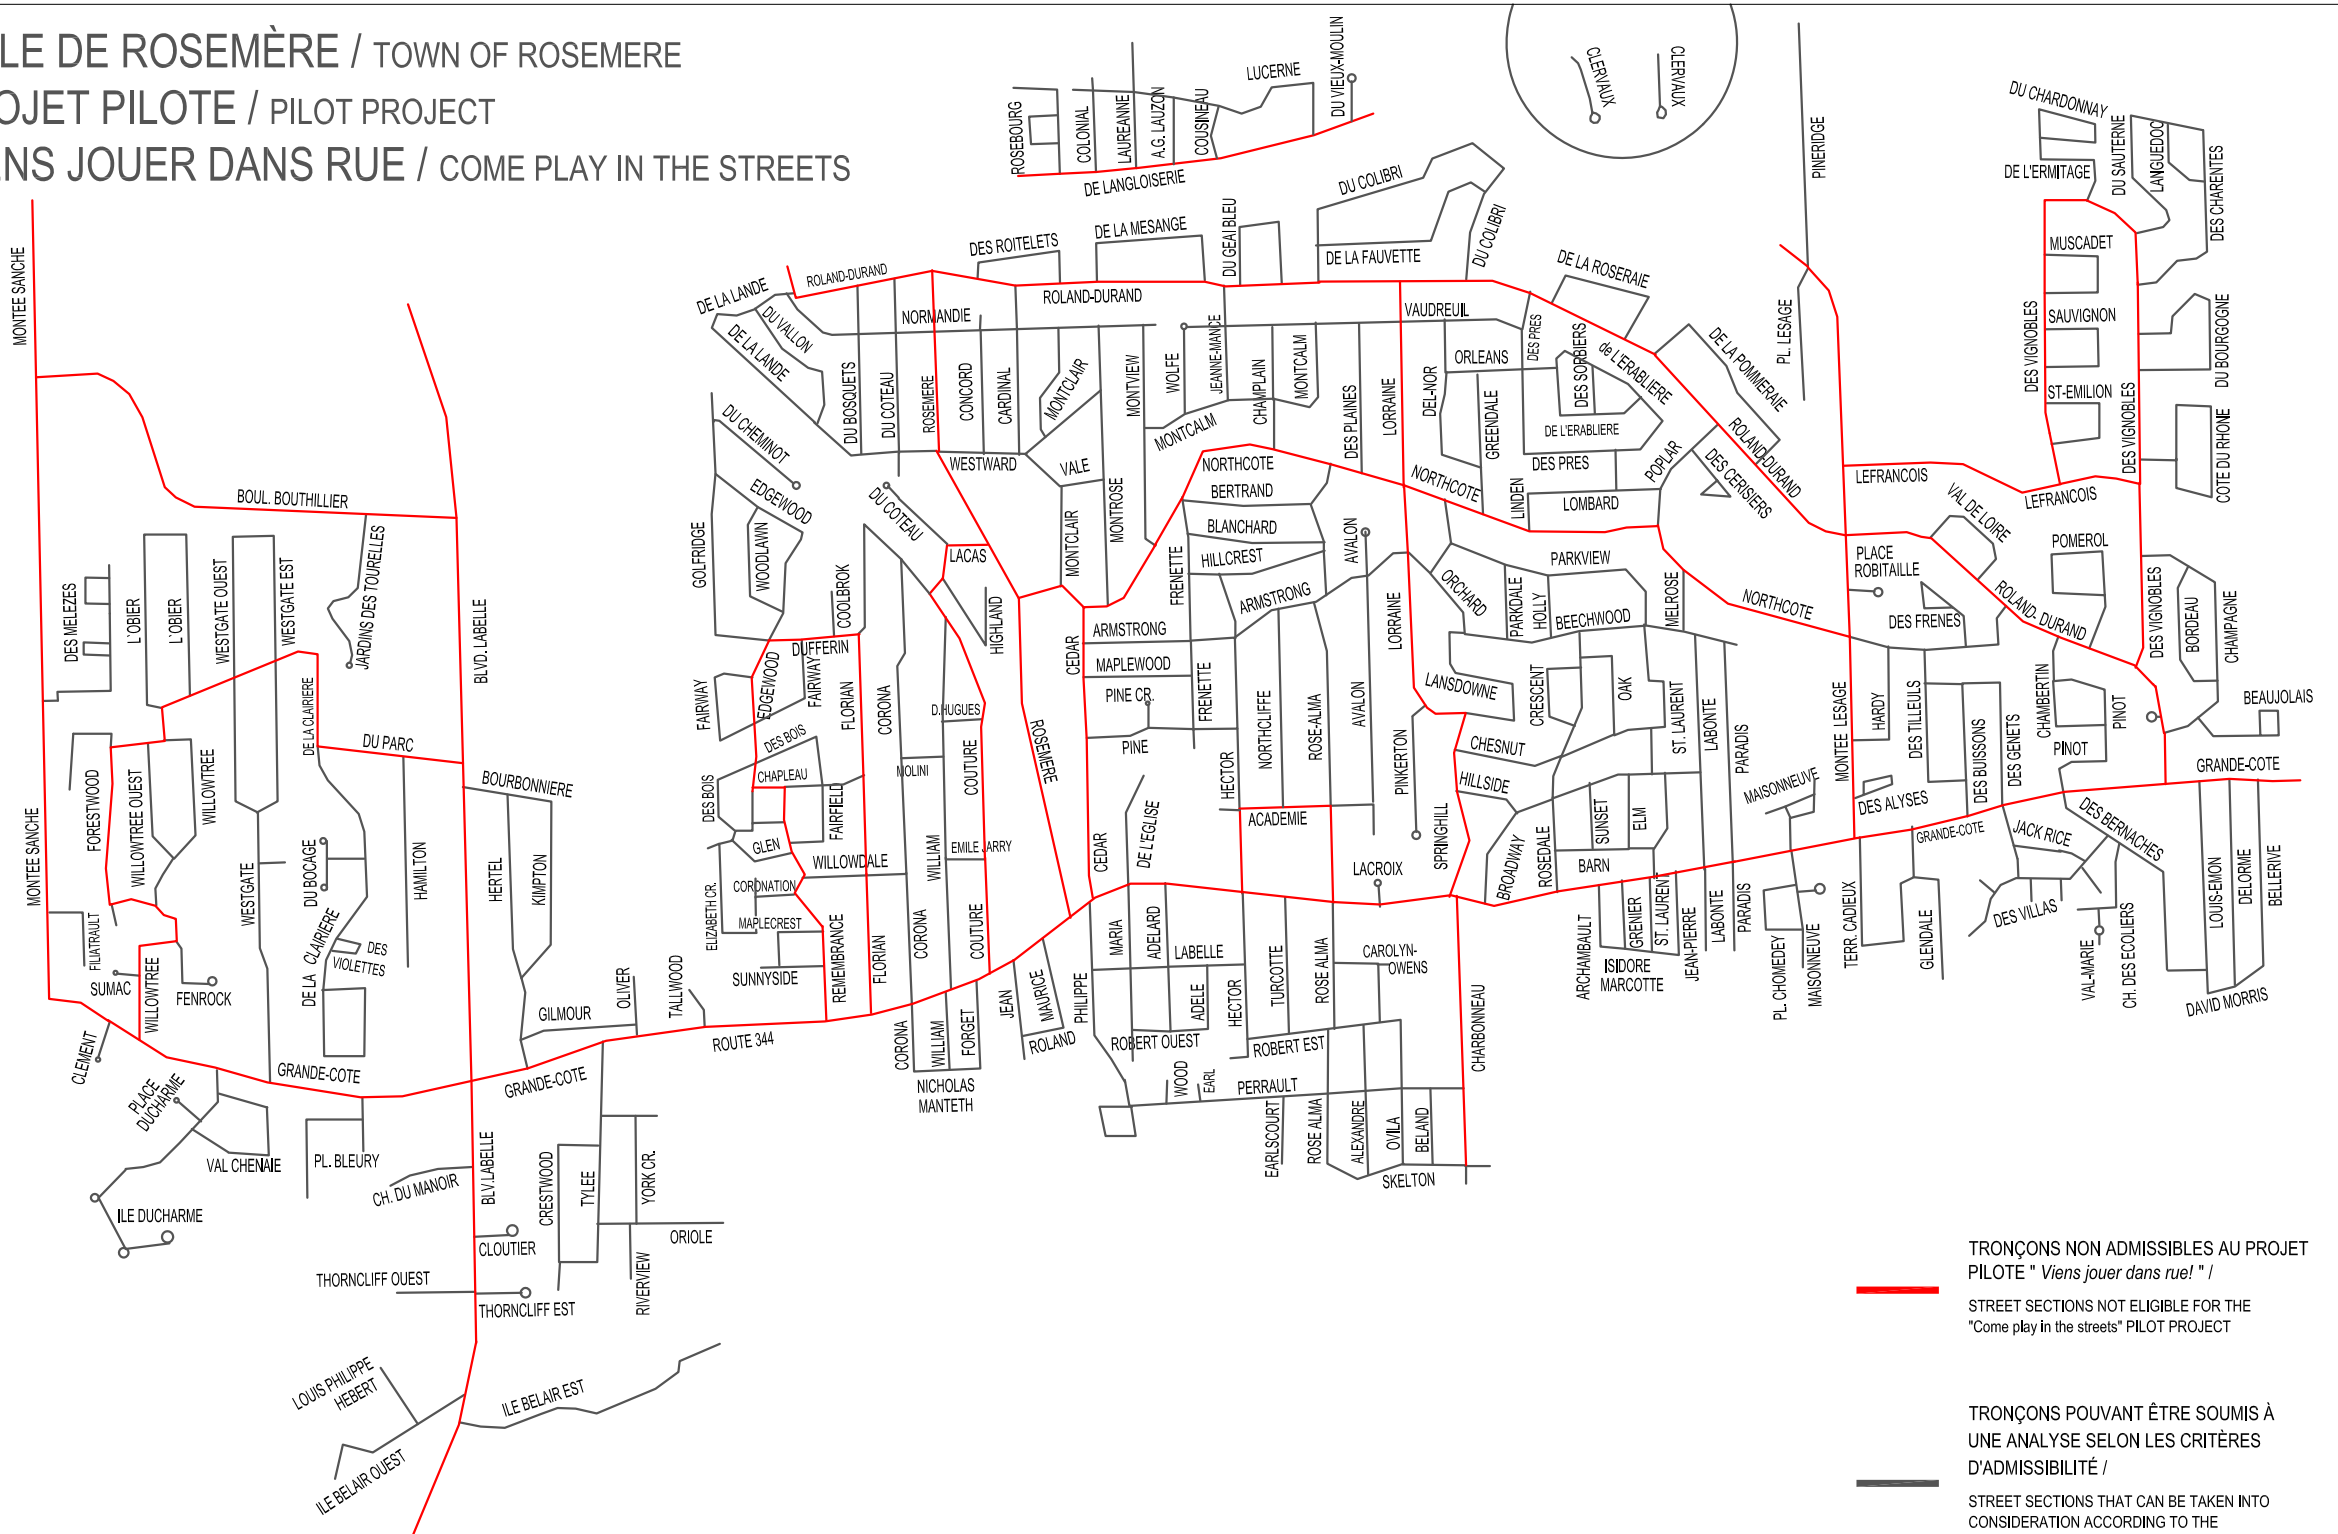

VILLE DE ROSEMÈRE / TOWN OF ROSEMERE

PROJET PILOTE / PILOT PROJECT

VIENS JOUER DANS RUE / COME PLAY IN THE STREETS

TRONÇONS NON ADMISSIBLES AU PROJET PILOTE " Viens jouer dans rue! " / STREET SECTIONS NOT ELIGIBLE FOR THE "Come play in the streets" PILOT PROJECT

TRONÇONS POUVANT ÊTRE SOUMIS À UNE ANALYSE SELON LES CRITÈRES D'ADMISSIBILITÉ / STREET SECTIONS THAT CAN BE TAKEN INTO CONSIDERATION ACCORDING TO THE ELIGIBILITY CRITERIA